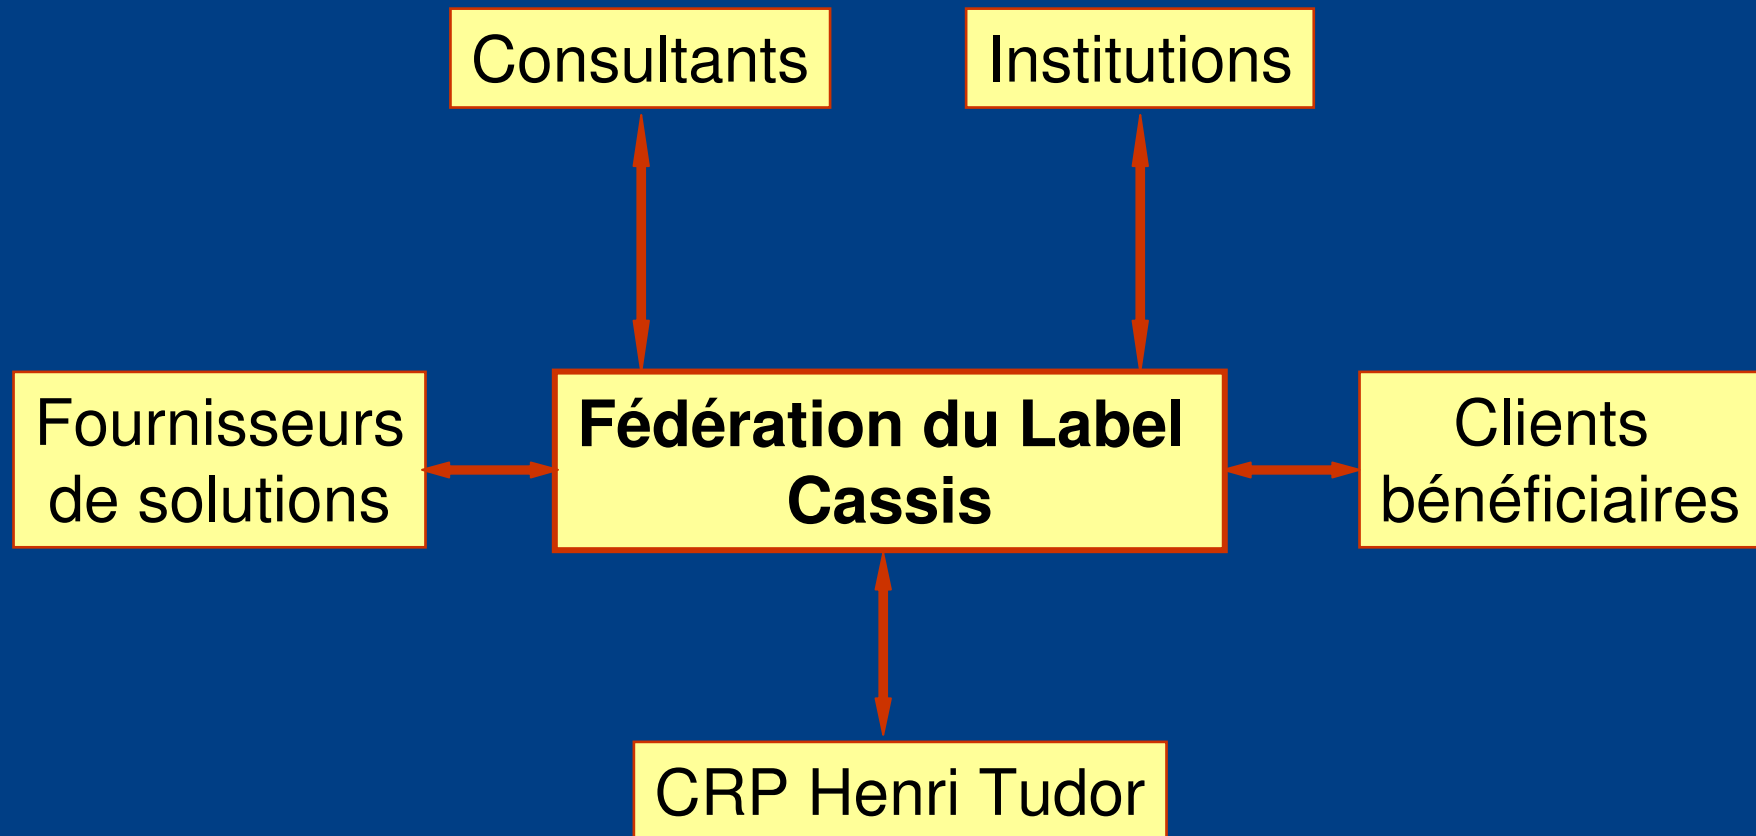

Fédération du Label Cassis

Objectifs

un réseau d'acteurs luxembourgeois, français et belges solidaires autour de méthodes de service IT labellisantes et orientées PME

- Rôle scientifique
 - Garant des méthodes et de leur pérennité
 - Développement de méthodes
 - Amélioration de méthodes
 - Développement de produits associés (Opal, ...)
 - Délivrance du label
 - Montage de projets
- La Fédération est le canal privilégié de distribution des produits Cassis
 - à l'écoute des besoins des consultants
 - à l'écoute du marché

- Partage de connaissances
- Retour d'expérience
- Animation de groupes de travail thématiques
- Relais des besoins vers le CRP
 - Amélioration des méthodes
 - Production de nouvelles méthodes
 - Préparation à la labellisation
 - Distribution / utilisation des outils
- Événements médiatisés
- Organisation de rencontres clients / consultants
- Publications (papier – web – mailings)

- Relais vers le CRP
 - Amélioration des méthodes
 - Nouveaux besoins
- Maintenance et diffusion de la liste des consultants et des domaines de compétence
- Supervision (coaching) des nouveaux consultants
- Garantie opérationnelle d'usage des méthodes
- Base de connaissances méthodologiques
- Événements